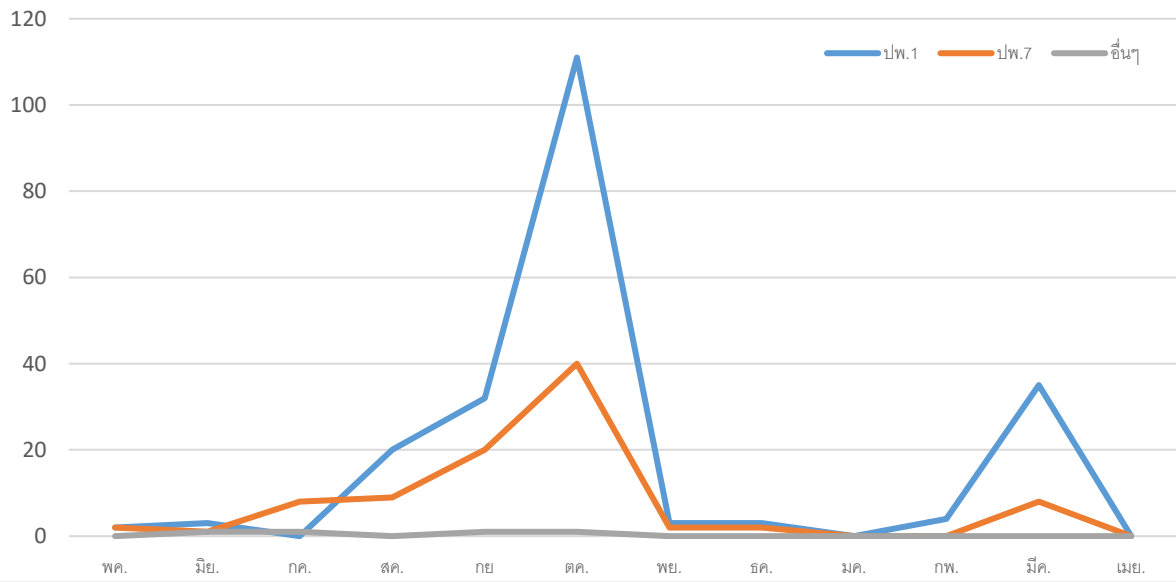

สรุปสถิติการใช้บริการงานทะเบียนและวัดผล

งานทะเบียน

ประจำปีการศึกษา 2566

กลุ่มงาน

วัดผลประเมินผลและเทียบโอนผลการเรียน

โรงเรียนเชียงของวิทยาคม อำเภอเชียงของ จังหวัดเชียงราย

สำนักงานเขตพื้นที่การศึกษามัธยมศึกษา เชียงราย

สำนักงานคณะกรรมการการศึกษาขั้นพื้นฐาน กระทรวงศึกษาธิการ

สรุปสถิติการใช้บริการงานทะเบียนและวัดผล

โรงเรียนเชียงของวิทยาคม ปีการศึกษา 2566

	เดือน	จำนวน (รายการ)			
		ปพ.1	ปพ.7	อื่น ๆ	รวม
1	พฤษภาคม 2566	2	2	-	4
2	มิถุนายน 2566	3	1	1	5
3	กรกฎาคม 2566	-	8	1	9
4	สิงหาคม 2566	20	9	-	29
5	กันยายน 2566	32	20	1	53
6	ตุลาคม 2566	111	40	1	152
7	พฤศจิกายน 2566	3	2	-	5
8	ธันวาคม 2566	3	2	-	5
9	มกราคม 2567	-	-	-	-
10	กุมภาพันธ์ 2567	4	-	-	4
11	มีนาคม 2567	35	8	-	43
12	เมษายน 2567	-	-	-	-
สรุป		213	92	4	309

สรุปสถิติการใช้บริการงานทะเบียนและวัดผล
โรงเรียนเชิงของวิทยาคม ปีการศึกษา 2566

สรุปสถิติการขอตรวจสอบวุฒิจากหน่วยงานและการศึกษา

โรงเรียนเชียงของวิทยาคม ปีการศึกษา 2566

	เดือน	จำนวน หน่วยงาน	หมายเหตุ
1	พฤษภาคม 2566	1	
2	มิถุนายน 2566	1	
3	กรกฎาคม 2566	11	
4	สิงหาคม 2566	6	
5	กันยายน 2566	7	
6	ตุลาคม 2566	2	
7	พฤศจิกายน 2566	9	
8	ธันวาคม 2566	-	
9	มกราคม 2567	1	
10	กุมภาพันธ์ 2567	5	
11	มีนาคม 2567	2	
12	เมษายน 2567	-	
	สรุป	45	